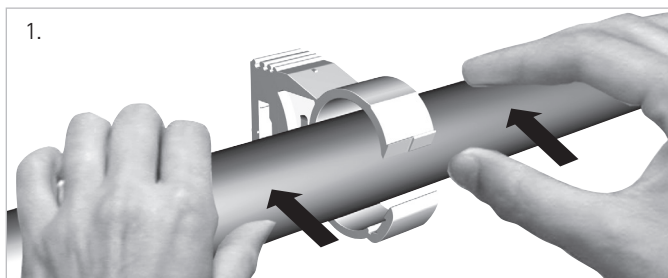

Walraven starQuick® – Montážní návod

Základní instrukce