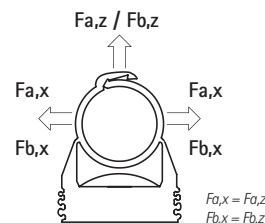

\* Maximální povolené zatížení při teplotě +21 °C (+70 °F) a upevnění se závitovou tyčí M6 a Walraven starQuick® Objímkou M6.

Hodnoty jsou doporučené hodnoty na základě našich dnešních technických znalostí, zkušeností a závěrů v literatuře, stejně jako testování v laboratorních podmínkách. To neosvobozuje uživatele od vlastního otestování konečného produktu a to v důsledku velkého počtu vlivů v montážním procesu a vlastní aplikaci. Je právně potvrzeno, že nemůže být rozhodnuto o vhodnosti použití pro konkrétní aplikaci na základě našich specifikací.

IPS = velikost ocelového potrubí, CTS = velikost měděného potrubí

- max. +90 °C (+194 °F)  
min. -40 °C (-40 °F)

- Walraven starQuick® Objímky jsou vhodné pro vnější a vnitřní použití.

- Fa = Max. přípustné zatížení
- Fb = Mez pevnosti