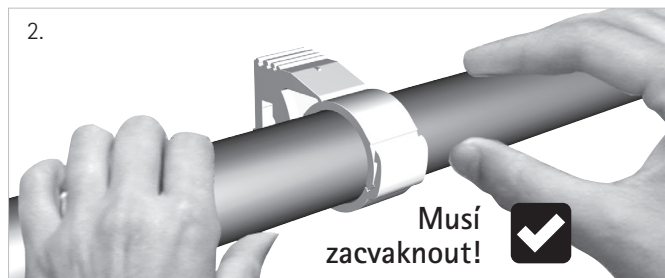

Walraven starQuick® – Montážní návod

Základní instrukce