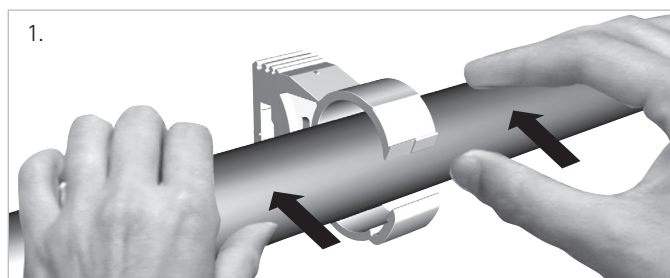

Walraven starQuick® – Notice de montage

Mode opératoire

Certificats

UL (Applications électriques / applications de conduits électriques)

Underwriters Laboratories Inc. a testé les colliers Walraven starQuick® selon la spécification UL 1565 (charge limitée). Selon cette norme les colliers sont testés pour une température maximale de 50°C (122°F) et une charge maximale admissible de :

- 267 N pour les colliers Ø 10-28 mm (SQ 10 - 25)
- 333 N pour les colliers Ø 28-55 mm (SQ 28 - 51)
- 666 N pour les colliers Ø 59-65 mm (SQ 59)

UPC (Applications de plomberie)

- Certifié par IAPMO conformément à la norme PS 42-2013