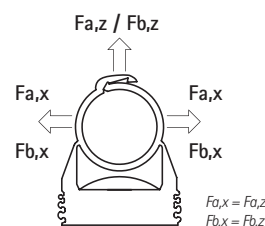

* Charge maximale admissible pour une installation à une température de 21°C (70°F) avec un écrou M6 Walraven starQuick® et une tige filetée M6. Les valeurs indiquées sont des valeurs de recommandation, elles sont basées sur nos connaissances techniques actuelles, notre expérience, la documentation technique ainsi que les tests réalisés en conditions de laboratoire. Elles ne dispensent pas l'utilisateur final de tester lui-même le produit : un grand nombre de paramètres entrent en ligne de compte en fonction du montage et de l'application. Nos spécifications ne peuvent pas être utilisées pour établir une déclaration officielle attestant des caractéristiques du produit, ou du fait que le produit convient à une utilisation spécifique.

- max. +90 °C (+194 °F)
  min. -40 °C (-40 °F)

- Les colliers starQuick® peuvent être installés à l'extérieur et à l'intérieur.