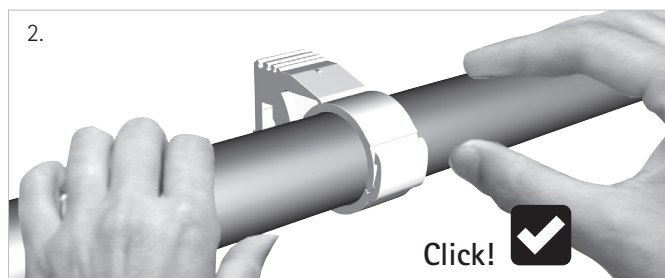

Walraven starQuick® – Notice de montage

Mode opératoire

Certificats

UL (Applications électriques / applications de conduits électriques)

Underwriters Laboratories Inc. a testé les colliers Walraven starQuick® selon la spécification UL 1565 (charge limitée). Selon cette norme les colliers sont testés pour une température maximale de 50°C (122°F) et une charge maximale admissible de :

- 267 N pour les colliers Ø 10-28 mm (SQ 10 - 25)
- 333 N pour les colliers Ø 28-55 mm (SQ 28 - 51)
- 666 N pour les colliers Ø 59-65 mm (SQ 59)

UPC (Applications de plomberie)

- Certifié par IAPMO conformément à la norme PS 42-2013