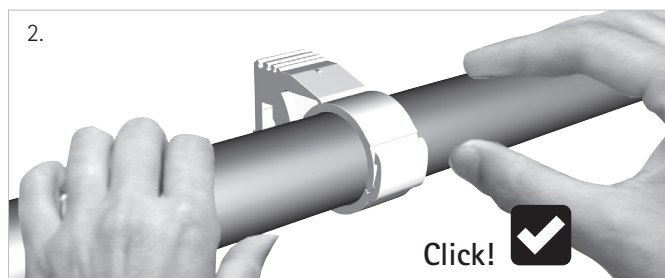

Walraven starQuick® – Notice de montage

Mode opératoire

Certificats

UL (Applications électriques)

Underwriters Laboratories Inc. a testé les colliers Walraven starQuick® selon la spécification UL 1565 (charge limitée). Selon cette norme les colliers sont testés pour une température maximale de 50°C (122°F) et une charge maximale admissible de :

- 267 N pour les colliers Ø 10-28 mm (SQ 10 - 25)
- 333 N pour les colliers Ø 28-55 mm (SQ 28 - 51)
- 666 N pour les colliers Ø 59-65 mm (SQ 59)

UPC (Applications plomberie)

- Certifié par IAPMO conformément à la norme PS 42-2013