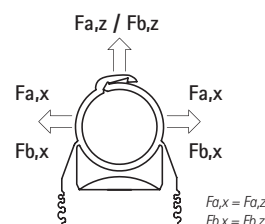

* Charge maximale admissible pour une installation à une température de 21°C (70°F) avec un écrou M6 Walraven starQuick® et une tige filetée M6. Les valeurs indiquées sont des valeurs de recommandation, elles sont basées sur nos connaissances techniques actuelles, notre expérience, la documentation technique ainsi que les tests réalisés en conditions de laboratoire. Elles ne dispensent pas l'utilisateur final de tester lui-même le produit : un grand nombre de paramètres entrent en ligne de compte en fonction du montage et de l'application. Nos spécifications ne peuvent pas être utilisées pour établir une déclaration officielle attestant des caractéristiques du produit, ou du fait que le produit convient à une utilisation spécifique.

- max. +90 °C (+194 °F)
  min. -40 °C (-40 °F)

- Les colliers starQuick® peuvent être installés à l'extérieur et à l'intérieur.