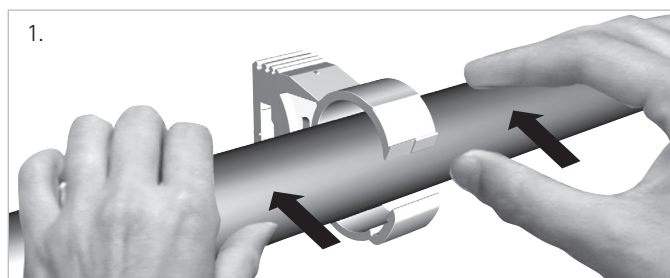

Walraven starQuick® – Notice de montage

Mode opératoire

Certificats

UL (Applications électriques)

Underwriters Laboratories Inc. a testé les colliers Walraven starQuick® selon la spécification UL 1565 (charge limitée). Selon cette norme les colliers sont testés pour une température maximale de 50°C (122°F) et une charge maximale admissible de :

- 267 N pour les colliers Ø 10-28 mm (SQ 10 - 25)
- 333 N pour les colliers Ø 28-55 mm (SQ 28 - 51)
- 666 N pour les colliers Ø 59-65 mm (SQ 59)

UPC (Applications plomberie)

- Certifié par IAPMO conformément à la norme PS 42-2013