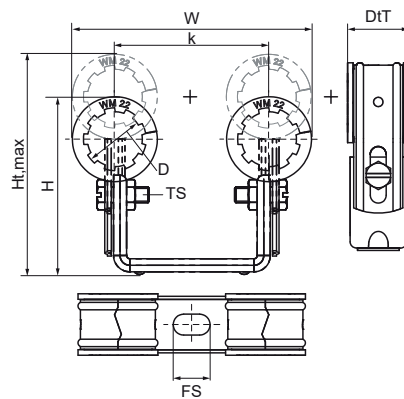

Objímky Walraven Duplo s podšívkou (bílá)

(A1504)

pro topné trubky

Vlastnosti & výhody

- upevnění dvou objímek současně
- pro upevnění dvou potrubí
- šetří místo
- Objímky jsou zesílené
- dvoudílná objímka s vnitřním uzavíráním
- upevnění je vyztuženo pro extra sílu
- izolace potrubí může být snadno přidána
- nastavitelná vzdálenost mezi potrubím a stěnou
- materiál: ocel
- předpozinkované
- zvukově izolační obložení podle DIN 4109

Číslo produktu	Celková výška	Celková šířka	Celková hloubka	Maximální výška	Upevňovací štěrba	Vzdálenost od srdce k srdci	Velikost závitu	Max. Vzdálenost od stěny Objímky	Min. Vzdálenost od stěny Objímky	Maximální povolené zatížení Faz	Maximální povolené zatížení Fax
<i>Písmenné označení</i>	<i>H</i>	<i>W</i>	<i>DtT</i>	<i>Ht,max</i>	<i>FS</i>	<i>k</i>	<i>TS</i>			<i>Fa,z</i>	<i>Fa,x</i>
<i>Jednotka</i>	<i>mm</i>	<i>mm</i>	<i>mm</i>	<i>mm</i>	<i>mm</i>	<i>mm</i>		<i>mm</i>	<i>mm</i>	<i>N</i>	<i>N</i>
3211015	64	87	23	78.75	15x8,5	60	M6	65.25	50	200	100
3211022	69	93	23	84.25	15x8,5	60	M6	68	50	200	100