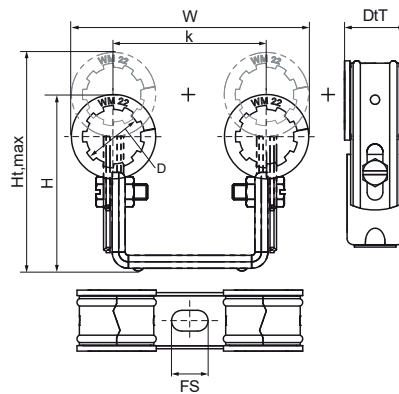

### Vlastnosti & výhody

- upevnění dvou objímek současně
- pro upevnění dvou potrubí
- šetří místo
- Objímky jsou zesílené
- dvoudílná objímka s vnitřním uzavíráním
- upevnění je vyztuženo pro extra sílu
- izolace potrubí může být snadno přidána
- nastavitelná vzdálenost mezi potrubím a stěnou
- materiál: ocel
- předpozinkované
- zvukově izolační obložení podle DIN 4109

## EPD

Číslo produktu	Celková výška	Celková šířka	Celková hloubka	Maximální výška	Upevňovací šterbina	Vzdálenost od srdce k srdci	Max. Vzdálenost od stěny Objímky	Min. Vzdálenost od stěny Objímky	Maximální povolené zatížení Faz	Maximální povolené zatížení Fax
<i>Písmenné označení</i>	<i>H</i>	<i>W</i>	<i>DtT</i>	<i>Ht,max</i>	<i>FS</i>	<i>k</i>			<i>Fa,z</i>	<i>Fa,x</i>
<i>Jednotka</i>	<i>mm</i>	<i>mm</i>	<i>mm</i>	<i>mm</i>	<i>mm</i>	<i>mm</i>	<i>mm</i>	<i>mm</i>	<i>N</i>	<i>N</i>
3215015	65	87	25	78.75	15x8,5	60	65.25	51	200	100
3215021	69	92	25	84.25	15x8,5	59	68	53	200	100
3215027	73	100	25	88.75	15x8,5	60	69	53	200	100
3215033	81	106	25	94.75	15x8,5	60	72	58	200	100
3215043	98	155	26	104	15x8,5	100	85	71	200	100