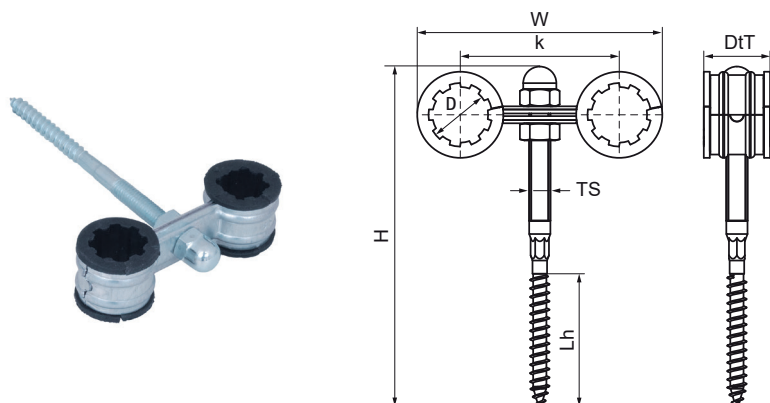

Objímky Walraven s podšívkou

(A1510)

pro topné trubky

Vlastnosti & výhody

- pro upevnění dvou potrubí
- dvoudílná objímka s vnitřním uzavíráním
- kombinovaný šroub s osazením, matice je nutná k uzavření objímek
- materiál: ocel
- předpozinkované
- zvukově izolační obložení podle DIN 4109
-
-
- zvukově izolační obložení podle DIN 4109

EPD

Číslo produktu	Celková výška	Celková šířka	Celková hloubka	Maximální výška	Vzdálenost od srdce k srdci	Délka Dřevěný závit	Velikost závitů	Max. vzdálenost od stěny Objímky	Min. vzdálenost od stěny Objímky	Maximální povolené zatížení Faz	Maximální povolené zatížení Fax
<i>Písmenné označení</i>	<i>H</i>	<i>W</i>	<i>DtT</i>	<i>Ht,max</i>	<i>k</i>	<i>Lh</i>	<i>TS</i>			<i>Fa,z</i>	<i>Fa,x</i>
<i>Jednotka</i>	<i>mm</i>	<i>mm</i>	<i>mm</i>	<i>mm</i>	<i>mm</i>	<i>mm</i>		<i>mm</i>	<i>mm</i>	<i>N</i>	<i>N</i>
3535015	126	87	25	127	60	50	M8	60	60	230	200
3535017	126	89	25	127	60	50	M8	60	60	230	200
3535021	126	93	25	127	60	50	M8	60	60	230	330
3535027	127	98	25	127	60	48	M8	59.8	59.8	230	330
3535033	130	115	25	130	70	48	M8	59.5	59.5	230	330