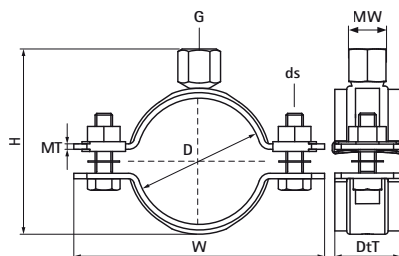

Objímky Walraven HD500 (1") (BUP1000)

(B1019)

pro ocelové potrubí

Vlastnosti & výhody

- dvoudílná objímka s dvěma uzavíracími šrouby
- mohutný vzhled
- uzavírací šrouby jsou zabezpečeny podložkou proti jejich ztrátě
- s navařenou spojovací maticí CO₂
- materiál: ocel
- povrchová úprava:
- výrobek je součástí systému Walraven BIS UltraProtect® 1000
- vhodné pro vnitřní i vnější instalace
- testováno dle ISO 9227, test v solné mlze min. 1 000 hodin (max. 5% koroze)
- také dostupné se zvukově izolační vložkou silikonová guma (hnědá s nádechem červené), tepelně odolná až do +200 °C (A 35 15)

Číslo produktu	DN	Průměr potrubí Imperial	Připojovací vlákno	Celková výška	Celková šířka	Celková hloubka	Šířka materiálu	Tloušťka materiálu	Velikost šroubu	Maximální povolené zatížení Faz	Schválení
<i>Písmenné označení</i>	<i>D</i>	<i>D</i>	<i>G</i>	<i>H</i>	<i>W</i>	<i>D_tT</i>	<i>MW</i>	<i>MT</i>	<i>ds</i>	<i>F_{a,z}</i>	
<i>Jednotka</i>		"		mm	mm	mm	mm	mm		N	
33088169	-	6	G1"	199	240	38	38	4.00	M10	8,200	ITB (KOT), EPD
33088202	-	-	G1"	232	274	38	38	4.00	M10	8,200	ITB (KOT), EPD
33088227	DN 200	8	G1"	257	299	38	38	4.00	M10	8,200	ITB (KOT), EPD
33088254	-	-	G1"	284	335	38	38	4.00	M12	8,200	ITB (KOT), EPD
33088289	-	-	G1"	319	368	48	48	5.00	M12	12,000	ITB (KOT)
33088325	DN 300	12	G1"	355	404	48	48	5.00	M12	12,000	ITB (KOT), EPD
33088360	DN 350	14	G1"	390	439	48	48	5.00	M12	12,000	ITB (KOT), EPD
33088408	DN 400	16	G1"	438	487	48	48	5.00	M12	12,000	ITB (KOT), EPD
33088458	DN 450	18	G1"	488	538	48	48	5.00	M12	12,000	ITB (KOT), EPD
33088509	DN 500	20	G1"	539	589	48	48	5.00	M12	12,000	ITB (KOT), EPD
33088564	-	-	G1"	594	644	48	48	5.00	M12	12,000	ITB (KOT), EPD