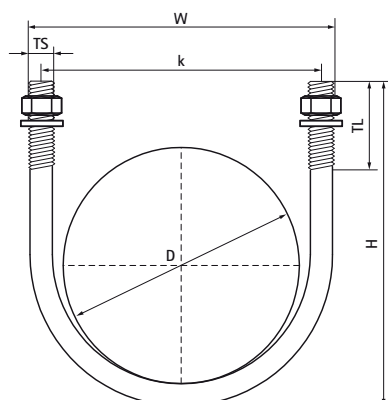

Objímky Walraven s U-šroubem

(B1025)

pro ocelové potrubí

Vlastnosti & výhody

- U-šroub se závitem
- včetně matic a podložek
- materiál: ocel
- pozinkováno
-
-
-
- materiál: ocel

Číslo produktu	Průměr potrubí Imperial	DN	Velikost závitu	Délka závitu	Celková výška	Celková šířka	Celková hloubka	Vzdálenost od srdce k srdci
<i>Písmenné označení</i>	<i>D</i>	<i>D</i>	<i>TS</i>	<i>TL</i>	<i>H</i>	<i>W</i>	<i>DtT</i>	<i>k</i>
<i>Jednotka</i>	<i>"</i>			<i>mm</i>	<i>mm</i>	<i>mm</i>	<i>mm</i>	<i>mm</i>
2084306017	3/8	DN 10	M6	19	42	30	10	24
2084306021	1/2	DN 15	M6	25	48	36	10	30
2084306027	3/4	DN 20	M6	30	63	45	10	35
2084306034	1	DN 25	M6	30	71	48	10	42
2084308027	3/4	DN 20	M8	30	63	43	13	35
2084308034	1	DN 25	M8	30	71	50	13	42
2084308042	1 1/4	DN 32	M8	30	79	59	13	51
2084308049	1 1/2	DN 40	M8	30	80	65	13	57
2084308060	2	DN 50	M8	30	92	77	13	69
2084308076	2 1/2	DN 65	M8	30	108	93	13	85
2084310090	3	DN 80	M10	40	131	109	17	99
2084310114	4	DN 100	M10	50	167	137	17	127
2084312140	5	DN 125	M12	50	191	164	19	152
2084314168	6	DN 150	M14	50	220	194	21	178
2084316219	8	DN 200	M16	60	282	252	24	236
2084316273	10	DN 250	M16	60	335	206	24	287
2084310140	5	DN 125	M10	55	188	162	17	152
2084310168	6	DN 150	M10	55	215	188	17	178
2084310220	8	DN 200	M10	55	268	246	17	236