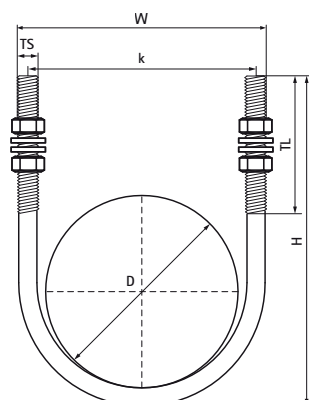

Objímky s U-šroubem Walraven (dlouhé)

(B1030)

pro ocelové potrubí

Vlastnosti & výhody

- U-šroub se závitem
- včetně matic a podložek
- dlouhá ramena s nití
- materiál: ocel
- pozinkováno
-
-
-
- vydrží min. 1 000 hodin zkoušky solnou mlhou (max. 5 % červené rzi) podle ISO 9227

Číslo produktu	Průměr potrubí Imperial	DN	Velikost závitu	Délka závitu	Celková výška	Celková šířka	Celková hloubka	Vzdálenost od srdce k srdci
<i>Písmenné označení</i>	<i>D</i>	<i>D</i>	<i>TS</i>	<i>TL</i>	<i>H</i>	<i>W</i>	<i>DtT</i>	<i>k</i>
<i>Jednotka</i>	<i>"</i>			<i>mm</i>	<i>mm</i>	<i>mm</i>	<i>mm</i>	<i>mm</i>
2085306021	1/2	DN 15	M6	70	90	36	10	30
2085308027	3/4	DN 20	M8	70	100	43	13	35
2085308034	1	DN 25	M8	70	107	50	13	42
2085308042	1 1/4	DN 32	M8	90	134	59	13	55
2085308049	1 1/2	DN 40	M8	90	143	65	13	57
2085308060	2	DN 50	M8	90	154	77	13	69
2085308076	2 1/2	DN 65	M8	90	171	97	13	89
2085310090	3	DN 80	M10	90	187	110	17	100
2085310114	4	DN 100	M10	90	210	135	17	125
2085312140	5	DN 125	M12	90	238	164	19	152
2085314168	6	DN 150	M14	90	268	194	21	180