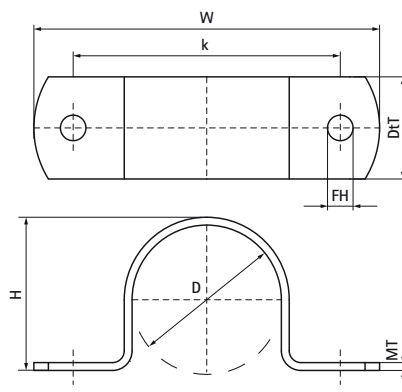

## Průmyslové sedlo Walraven

(B1505)

pro ocelové potrubí

## EPD

Číslo produktu	Průměr potrubí Imperial	Upevňovací otvor	Upevňovací štěrbina	Vzdálenost od srdce k srdci	Tloušťka materiálu	Celková výška	Celková šířka	Celková hloubka
<i>Písmenné označení</i>	<i>D</i>	<i>FH</i>	<i>FS</i>	<i>k</i>	<i>MT</i>	<i>H</i>	<i>W</i>	<i>DtT</i>
<i>Jednotka</i>	<i>"</i>	<i>mm</i>	<i>mm</i>	<i>mm</i>	<i>mm</i>	<i>mm</i>	<i>mm</i>	<i>mm</i>
4608027	¾	9		57.5	2.50	30	88	25
4608033	1	9		63.5	2.50	36	94	25
4608042	1¼	9		72.5	2.50	45	103	25
4608048	1½	9		78.5	2.50	51	109	25
4608060	2	9		90	2.50	63	120	25
4608077	2½	9		107	2.50	80	137	25
4608089	3	9		119	2.50	89	149	25
4608114	4	11		150	4.00	118	180	30
4608125		11		161	4.00	129	191	30
4608140	5	11		176	4.00	144	206	30
4608160	6	11		196	4.00	160	226	30
4608168	6	11		208	4.00	172	238	40
4608200			15x10,5	260	4.00	205	290	40
4608225	8		15x10,5	285	5.00	230	315	40
4608250			15x10,5	310	5.00	255	340	40