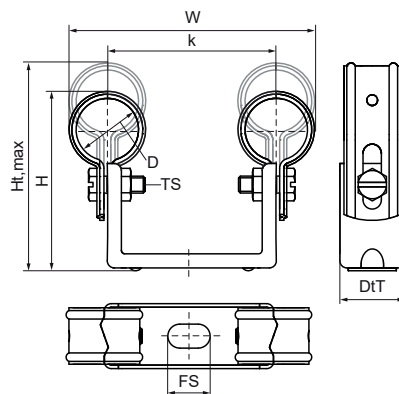

Objímky Walraven Duplo

(B2005)

pro topné trubky

Vlastnosti & výhody

- upevnění dvou objímek současně
- pro upevnění dvou potrubí
- šetří místo
- dvoudílná objímka s vnitřním uzavíráním
- upevnění je vyztuženo pro extra sílu
- izolace potrubí může být snadno přidána
- nastavitelná vzdálenost mezi potrubím a stěnou
- materiál: ocel
- předpozinkované

EPD

Číslo produktu	Celková výška	Celková šířka	Celková hloubka	Maximální výška	Upevňovací štěrbin	Vzdálenost od srdce k srdci	Velikost závitu	Max. Vzdálenost od stěny Objímky	Min. Vzdálenost od stěny Objímky	Maximální povolené zatížení Faz	Maximální povolené zatížení Fax
<i>Písmenné označení</i>	<i>H</i>	<i>W</i>	<i>DtT</i>	<i>Ht,max</i>	<i>FS</i>	<i>k</i>	<i>TS</i>			<i>Fa,z</i>	<i>Fa,x</i>
<i>Jednotka</i>	<i>mm</i>	<i>mm</i>	<i>mm</i>	<i>mm</i>	<i>mm</i>	<i>mm</i>		<i>mm</i>	<i>mm</i>	<i>N</i>	<i>N</i>
3205015	57	81	23	72.25	15x8,5	60	M6	62	47	200	100
3205022	65	87	23	78.5	15x8,5	60	M6	65	51	200	100
3205028	69	93	23	84.25	15x8,5	60	M6	68	53	200	100
3205033	76	100	23	88.75	15x8,5	60	M6	69	56	200	100