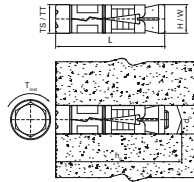

Háček na trubky Walraven

(B2510)

pro ocelové potrubí

Vlastnosti & výhody

- jednodílná natloukací objímka
- materiál: ocel

Číslo produktu	Celková výška	Celková šířka	Celková hloubka	Maximální počet trubek
<i>Písmenné označení</i>	<i>H</i>	<i>W</i>	<i>DtT</i>	
<i>Jednotka</i>	<i>mm</i>	<i>mm</i>	<i>mm</i>	
0860017	69	30	7	1
0860021	80	35	7	1
0860027	93	43	8	1
0861017	69	30	7	1
0861021	80	35	7	1
0861027	93	43	9	1
0861033	111	52	9	1