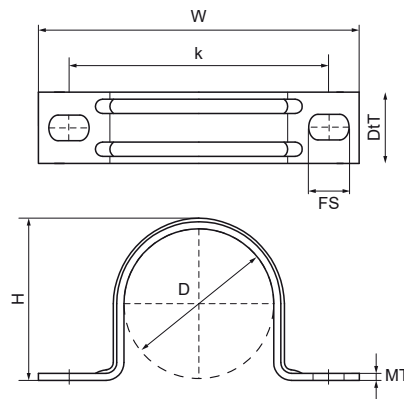

## Sedlo Walraven Pipe (zp)

(B3005)

pro kabely, ocelové a PVC potrubí

### Vlastnosti & výhody

- jednodílný třmen
- u průměrů větších než 10 mm lze pomocí upínacích otvorů vyrovnat malé nepřesnosti instalací
- pro kabely, ocelové a PVC potrubí
- 2 prolisy
- materiál: ocel
- pozinkováno

Číslo produktu	Průměr potrubí Imperial	Upevňovací štěrbin	Vzdálenost od srdce k srdci	Tloušťka materiálu	Celková výška	Celková šířka	Celková hloubka	Maximální povolené zatížení Faz
<i>Písmenné označení</i>	<i>D</i>	<i>FS</i>	<i>k</i>	<i>MT</i>	<i>H</i>	<i>W</i>	<i>DeT</i>	<i>Fo,z</i>
<i>Jednotka</i>	<i>"</i>	<i>mm</i>	<i>mm</i>	<i>mm</i>	<i>mm</i>	<i>mm</i>	<i>mm</i>	<i>N</i>
0805017	3/8	6x4,5	33	0.80	17	48	15	1,000
0805021	1/2	6x4,5	38	1.20	21	54	15	1,500
0805027	3/4	6x4,5	45.5	1.20	29	59	15	1,500
0805033	1	6x4,5	52.5	1.20	33	66	14	1,500
0805043	1 1/4	7x5,5	68	1.20	44	84	20	2,000
0805048	1 1/2	7x5,5	68	1.20	47	93	20	2,000
0805061	2	7x5,5	89	1.20	61	105	20	2,000