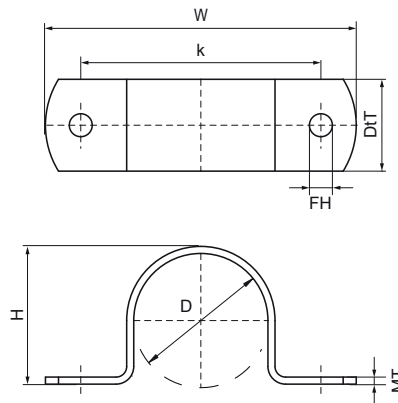

Sedlo Walraven Pipe (hdg)

(B3010)

pro ocelové potrubí

Vlastnosti & výhody

- jednoduchý třmen
- materiál: ocel
- žárový zinek

EPD

Číslo produktu	Průměr potrubí Imperial	Upevňovací otvor	Vzdálenost od srdce k srdci	Tloušťka materiálu	Celková výška	Celková šířka	Celková hloubka	Maximální povolené zatížení Faz
<i>Písmenné označení</i>	<i>D</i>	<i>FH</i>	<i>k</i>	<i>MT</i>	<i>H</i>	<i>W</i>	<i>DeT</i>	<i>Fo,z</i>
<i>Jednotka</i>	<i>"</i>	<i>mm</i>	<i>mm</i>	<i>mm</i>	<i>mm</i>	<i>mm</i>	<i>mm</i>	<i>N</i>
4601021	1/2	9	50	2.00	23	70	20	3,500
4601027	3/4	9	58	2.00	28	78	20	3,500
4601033	1	9	62	2.00	34	84	20	3,500
4601043	1 1/4	9	72	2.00	45	92	20	3,500
4601048	1 1/2	9	77	2.00	48	97	20	3,500
4601061	2	9	88	2.00	59	108	20	3,500