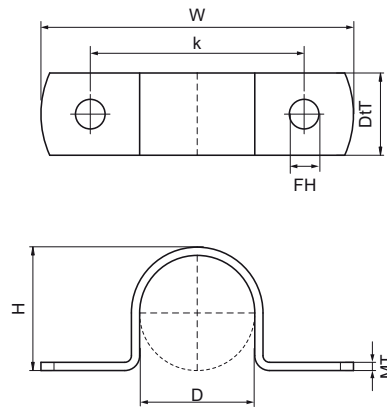

Trubkové sedlo Walraven (měděné)

(B3015)

pro měděné potrubí

Vlastnosti & výhody

- jednoduchý třmen
- materiál: měď 2.0060

Číslo produktu	Upevňovací otvor	Vzdálenost od srdce k srdci	Tloušťka materiálu	Celková výška	Celková šířka	Celková hloubka	Maximální povolené zatížení Faz
<i>Písmenné označení</i>	<i>FH</i>	<i>k</i>	<i>MT</i>	<i>H</i>	<i>W</i>	<i>DtT</i>	<i>F_{0,z}</i>
<i>Jednotka</i>	<i>mm</i>	<i>mm</i>	<i>mm</i>	<i>mm</i>	<i>mm</i>	<i>mm</i>	<i>N</i>
4200008	4.5	22	0.50	9	34	10	100
4200012	4.5	28	0.50	13	40	10	100
4200015	4.5	31	0.50	16	43	10	100
4200018	4.5	34	0.50	18	46	10	100
4200022	4.5	38	0.50	23	50	10	100
4200028	4.5	44	0.50	29	56	10	100