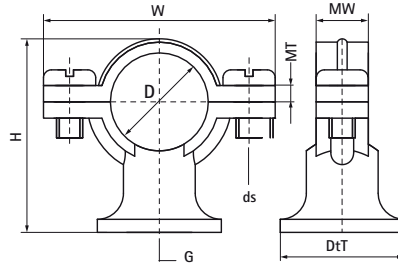

## Ozdobné mosazné objímky Walraven

(B3035)

pro měděné potrubí

### Vlastnosti & výhody

- dvoušroubová objímka
- pro dekorativní aplikace
- materiál: mosaz

Číslo produktu	DN	Připojovací vlákno	Celková výška	Celková šířka	Celková hloubka	Maximální povolené zátížení Faz
<i>Písmenné označení</i>	<i>D</i>	<i>G</i>	<i>H</i>	<i>W</i>	<i>DtT</i>	<i>F<sub>0,z</sub></i>
<i>Jednotka</i>			<i>mm</i>	<i>mm</i>	<i>mm</i>	<i>N</i>
0828012	DN 10	M6	26	33	20	700
0828015	DN 10	M6	30	36	20	700
0828022	DN 20	M6	38	48	20	700