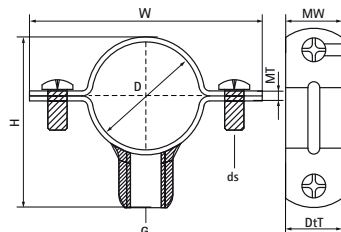

Objímky Walraven bílá (M6)

(B3036)

pro ocelové a PVC potrubí

Vlastnosti & výhody

- otevírání stranou umožňuje rychlou a snadnou instalaci
- ideální pro rozvody topení
- materiál: ocel
- pozinkováno
-
-
-
- vhodné pro venkovní i vnitřní použití

Číslo produktu	DN	Průměr potrubí Imperial	Připojovací vlákno	Celková výška	Celková šířka	Celková hloubka	Šířka materiálu	Tloušťka materiálu	Velikost šroubu	Maximální povolené zatížení Faz
<i>Písmenné označení</i>	<i>D</i>	<i>D</i>	<i>G</i>	<i>H</i>	<i>W</i>	<i>DtT</i>	<i>MW</i>	<i>MT</i>	<i>ds</i>	<i>F_{0,z}</i>
<i>Jednotka</i>	<i>"</i>			<i>mm</i>	<i>mm</i>	<i>mm</i>	<i>mm</i>	<i>mm</i>		<i>N</i>
0809006	-	-	M6	13.5	30	12	12	1.20	M5	700
0809008	-	-	M6	15	32	12	12	1.20	M5	700
0809010	DN 6	1/8	M6	17	34	12	12	1.20	M5	700
0809012	DN 8	1/4	M6	19	36	12	12	1.20	M5	700
0809014	-	-	M6	21	38	12	12	1.20	M5	700
0809016	-	-	M6	23	40	12	12	1.20	M5	700
0809018	DN 10	3/8	M6	25	42	12	12	1.20	M5	700
0809020	-	-	M6	27	44	12	12	1.20	M5	700
0809022	DN 15	1/2	M6	29	48	12	12	1.20	M5	700
0809025	-	-	M6	32	49	12	12	1.20	M5	700
0809028	-	-	M6	35	54	12	12	1.20	M5	700
0809032	DN 25	1	M6	39	57	12	12	1.20	M5	700
0809040	-	-	M6	46	66	15	15	1.20	M5	700
0809047	DN 40	1 1/2	M6	54	73	15	15	1.20	M5	700
0809050	-	-	M6	57	77	15	15	1.20	M5	700
0809063	-	-	M6	70	89	15	15	1.20	M5	700