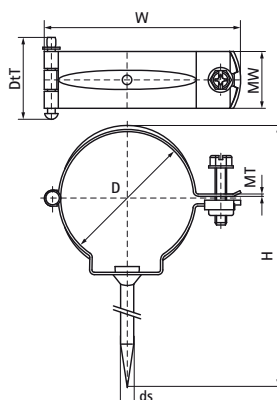

## Objímky na trubky s kloubem Walraven 400 Round (BUP1000)

(B4005)

pro dešťové svody

### Vlastnosti & výhody

- s rychlouzavíracím systémem, typ KSB
- pro upevnění kruhového potrubí dešťové vody
- uzavírání: šroub s kombinovanou drážkou
- materiál: ocel
- zajišťovací šroub(y) z nerezové oceli
- Objímky: výrobek je součástí systému Walraven BIS UltraProtect® 1000
- vhodné pro vnitřní i vnější instalace
- testováno dle ISO 9227, test v solné mlze min. 1 000 hodin (max. 5% koroze)

## EPD

Číslo produktu	Připojovací vlákno	Celková výška	Celková šířka	Celková hloubka	Šířka materiálu	Tloušťka materiálu	Velikost šroubu	Maximální povolené zatížení Faz	Schválení
<i>Písmenné označení</i>	<i>G</i>	<i>H</i>	<i>W</i>	<i>DtT</i>	<i>MW</i>	<i>MT</i>	<i>ds</i>	<i>F<sub>0,z</sub></i>	
<i>Jednotka</i>		<i>mm</i>	<i>mm</i>	<i>mm</i>	<i>mm</i>	<i>mm</i>		<i>N</i>	
4001080	Žádné	179	115	30	30	1.25	M6	500	EPD
4001100	Žádné	201	135	30	30	1.25	M6	500	EPD