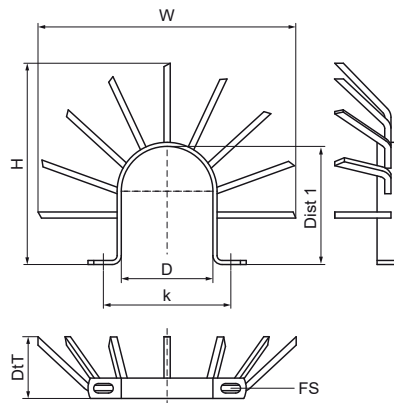

## Objímky Walraven pro detekci narušení

(B4020)

zabraňuje šplhání na dešťovou kanalizaci.

### Vlastnosti & výhody

- montáž po 2 kusech okolo potrubí (jedna objímka s hroty směrem nahoru a druhá s hroty dolů)
- materiál: ocel
- žárový zinek

Číslo produktu	Vzdálenost od srdce k srdci	Upevňovací štěrbin	Celková výška	Celková šířka	Celková hloubka
<i>Písmenné označení</i>	<i>k</i>	<i>FS</i>	<i>H</i>	<i>W</i>	<i>DtT</i>
<i>Jednotka</i>	<i>mm</i>	<i>mm</i>	<i>mm</i>	<i>mm</i>	<i>mm</i>
4191810	155	20x11	250	250	62