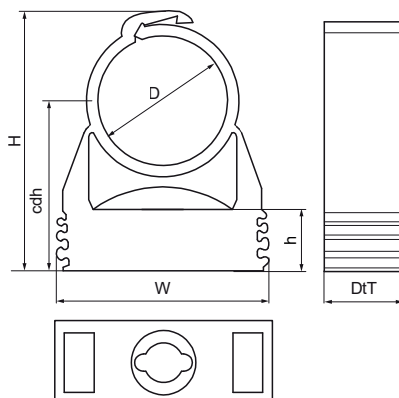

Objímky Walraven starQuick® (šedá)

(C0505)

pro upevnění kabelů a potrubí ke stěnám, podlahám nebo stropům.

Vlastnosti & výhody

- jednodílná objímka
- přichytku uzavřete tlakem na potrubí
- pro venkovní použití a instalace v plaveckých bazénech, chemických továrnách, zinkovných apod.
- díky patentovanému profilu je možné skládat objímky k sobě jednu vedle druhé
- materiál: upravený PA6 (polyamid), šedá (odpovídá RAL 7035)
- odolné proti UV, stárnutí, oleji a benzínu
- nekorodují, recyklovatelné, bezhalogenové
- odolné proti teplotám: od cca -40 °C do cca. +90 °C (dlouhodobě); krátkodobě do cca +130 °C

Číslo produktu	Upevňovací otvor	Celková výška	Celková šířka	Celková hloubka	Objímky Objímky Výška	Výška	Připojovací vlákno	Maximální povolené zatížení Faz	Zatížení při přerušení Fbz
<i>Písmenné označení</i>	<i>FH</i>	<i>H</i>	<i>W</i>	<i>DtT</i>	<i>cdh</i>	<i>h</i>	<i>G</i>	<i>Fa,z</i>	<i>Fbz</i>
<i>Jednotka</i>	<i>mm</i>	<i>mm</i>	<i>mm</i>	<i>mm</i>	<i>mm</i>	<i>mm</i>		<i>N</i>	<i>N</i>
0854010	8	34	29	17	24	10.6	Žádné	170	500
0854012	8	36	29	17	25	10.6	Žádné	180	550
0854015	8	36	29	17	25	10.6	Žádné	200	600
0854018	8	40	29	17	27	10.6	Žádné	230	700
0854022	8	43	29	17	28	10.6	Žádné	270	800
0854028	8	50	40	18	32	10.6	Žádné	280	850
0854031	8	55	40	17	36	10.6	Žádné	300	900
0854035	8	59	43	17	37	10.6	Žádné	330	1,000
0854038	8	68	47	17	44	12.1	Žádné	330	1,000
0854042	8	70	52	17	44	12.1	Žádné	330	1,000
0854050	8	79	57	17	50	12.1	Žádné	330	1,000
0854054	8	82	63	17	50	12.1	Žádné	330	1,000
0854063	8	95	74	20	57	12.1	Žádné	500	1,500