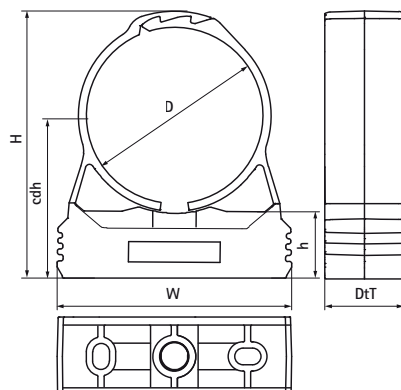

Objímky Walraven starQuick® (šedá) - Ø 71 - 115 mm

(C0507)

pro upevnění kabelů a potrubí ke stěnám, podlahám nebo stropům.

Vlastnosti & výhody

- jednoduchá objímka
- objímku uzavřete zatlačením na potrubí, pomocí rukou domáčknete pro úplné uzavření
- objímku lze připevnit ke stěně, podlaze nebo stropu pomocí šroubů (vnější otvory) nebo našroubováním příchytky na závitovou tyč pomocí standardní kluzné matice Walraven (střední otvor)
- pro venkovní použití a instalace v plaveckých bazénech, chemických továrnách, zinkovných apod.
- materiál: upravený PA6 (polyamid), šedá (odpovídá RAL 7035)
- odolné proti UV, stárnutí, oleji a benzínu
- nekorodují, recyklovatelné, bezhalogenové
- odolné proti teplotám: od cca -40 °C do cca. +90 °C (dlouhodobě); krátkodobě do cca +130 °C
- teplotní odolnost od cca -40 °C do cca +90 °C (konstantní); krátkodobě do cca +130 °C

Číslo produktu	Upevňovací štěrba	Upevňovací otvor	Celková výška	Celková šířka	Celková hloubka	Objímky Objímky Výška	Výška	Připojovací vlákno	Maximální povolené zatižení Faz
<i>Písmenné označení</i>	<i>FS</i>	<i>FH</i>	<i>H</i>	<i>W</i>	<i>DtT</i>	<i>cdh</i>	<i>h</i>	<i>G</i>	<i>Fo,z</i>
<i>Jednotka</i>	<i>mm</i>	<i>mm</i>	<i>mm</i>	<i>mm</i>	<i>mm</i>	<i>mm</i>	<i>mm</i>		<i>N</i>
08541075	13x8,3	10,5	122	105	39	75	25,2	Žádné	650
08541090	13x8,3	13	139	115	39	85	24,5	Žádné	730