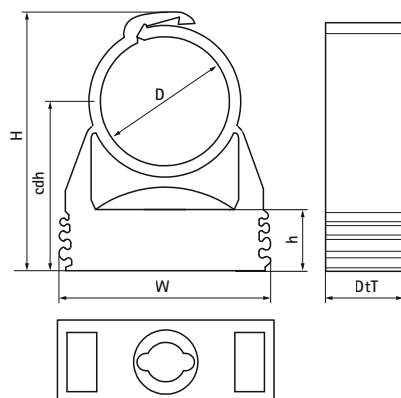

Objímky Walraven starQuick® (bílá)

(C0510)

pro upevnění kabelů a potrubí ke stěnám, podlahám nebo stropům.

Vlastnosti & výhody

- jednodílná objímka
- přichytka uzavřete tlakem na potrubí
- pro venkovní použití a instalace v plaveckých bazénech, chemických továrnách, zinkovných apod.
- díky patentovanému profilu je možné skládat objímky k sobě jednu vedle druhé
- materiál: upravený PA6 (polyamid), bílá (odpovídá RAL 9003)
- odolné proti UV, stárnutí, oleji a benzínu
- nekorodují, recyklovatelné, bezhalogenové
- odolné proti teplotám: od cca -40 °C do cca. +90 °C (dlouhodobě); krátkodobě do cca +130 °C

Číslo produktu	Upevňovací otvor	Celková výška	Celková šířka	Celková hloubka	Objímky Objímky Výška	Výška	Připojovací vlákno	Maximální povolené zatížení Faz	Zatížení při přerušení Fbz
<i>Písmenné označení</i>	<i>FH</i>	<i>H</i>	<i>W</i>	<i>DtT</i>	<i>cdh</i>	<i>h</i>	<i>G</i>	<i>Fa,z</i>	<i>Fbz</i>
<i>Jednotka</i>	<i>mm</i>	<i>mm</i>	<i>mm</i>	<i>mm</i>	<i>mm</i>	<i>mm</i>		<i>N</i>	<i>N</i>
0855010	8	34	29	17	24	12.1	Žádné	500	500
0855012	8	36	29	17	25	10.6	Žádné	180	550
0855015	8	36	29	17	25	10.6	Žádné	200	600
0855018	8	40	29	17	27	10.6	Žádné	230	700
0855022	8	43	29	17	28	10.6	Žádné	270	800
0855028	8	50	40	18	32	10.6	Žádné	280	850
0855031	8	55	40	17	36	10.6	Žádné	300	900
0855035	8	59	43	17	37	10.6	Žádné	330	1,000
0855038	8	68	47	17	44	10.6	Žádné	330	1,100
0855042	8	70	52	17	44	12.1	Žádné	330	1,200
0855050	8	79	57	17	50	12.1	Žádné	330	1,300
0855054	8	82	63	17	50	12.1	Žádné	330	1,400
0855063	8	95	74	20	57	12.1	Žádné	500	1,500