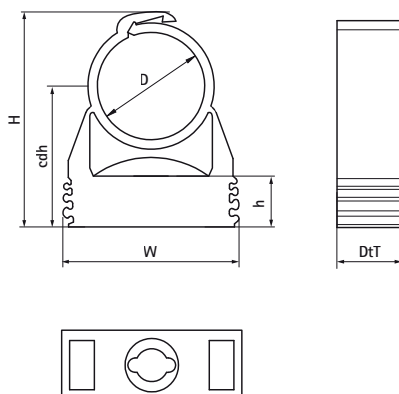

## Objímky Walraven starQuick® (měděná barva)

(C0512)

pro upevnění kabelů a potrubí ke stěnám, podlahám nebo stropům.

### Vlastnosti & výhody

- jednodílná objímka
- přichytku uzavřete tlakem na potrubí
- pro venkovní použití a instalace v plaveckých bazénech, chemických továrnách, zinkovných apod.
- díky patentovanému profilu je možné skládat objímky k sobě jednu vedle druhé
- materiál: upravený PA6 (polyamid), měděná barva
- odolné proti UV, stárnutí, oleji a benzínu
- nekorodují, recyklovatelné, bezhalogenové
- odolné proti teplotám: od cca -40 °C do cca. +90 °C (dlouhodobě); krátkodobě do cca +130 °C
- teplotní odolnost od cca -104 °F do cca +194 °F konstantní, cca 266 °F špičková (Poznámka: teplota musí být vyšší než 15 °F během procesu instalace).

kiwa

Číslo produktu	Upevňovací otvor	Celková výška	Celková šířka	Celková hloubka	Objímky Objímky Výška	Výška	Připojovací vlákno	Maximální povolené zatížení Faz	Zatížení při přerušení Fbz
<i>Písmenné označení</i>	FH	H	W	DtT	cdh	h	G	Fa,z	Fbz
<i>Jednotka</i>	mm	mm	mm	mm	mm	mm		N	N
0855812	8	36	29	17	25	12.1	Žádné	180	550
0855815	8	36	29	17	25	10.6	Žádné	200	600
0855818	8	40	29	17	27	10.6	Žádné	230	700
0855828	8	50	40	18	32	10.6	Žádné	280	850
0855831	8	55	40	17	36	10.6	Žádné	300	900