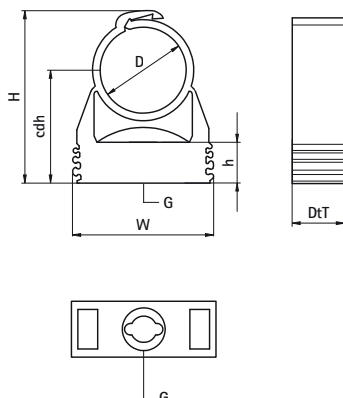

Objímky Walraven starQuick® - M6 (šedá)

(C0515)

pro upevnění kabelů a potrubí ke stěnám, podlahám nebo stropům.

Vlastnosti & výhody

- jednodílná objímka
- přichytku uzavřete tlakem na potrubí
- pro venkovní použití a instalace v plaveckých bazénech, chemických továrnách, zinkovných apod.
- díky patentovanému profilu je možné skládat objímky k sobě jednu vedle druhé
- s předinstalovanou maticí M6
- materiál: upravený PA6 (polyamid), šedá (odpovídá RAL 7035)
- odolné proti UV, stárnutí, oleji a benzínu
- nekorodují, recyklovatelné, bezhalogenové
- odolné proti teplotám: od cca -40 °C do cca. +90 °C (dlouhodobě); krátkodobě do cca +130 °C

Číslo produktu	Celková výška	Celková šířka	Celková hloubka	Objímky Objímky Výška	Výška	Připojovací vlákno	Maximální povolené zatížení Faz	Zatížení při přerušení Fbz
Písmenné označení	H	W	DtT	cdh	h	G	F _{a,z}	F _{b,z}
Jednotka	mm	mm	mm	mm	mm		N	N
0854615	40	29	17	25	10.6	M6	200	600
0854618	44	29	17	27	10.6	M6	230	700
0854622	48	29	17	28	10.6	M6	270	800
0854628	50	40	18	32	10.6	M6	280	850
0854631	61	40	17	36	10.6	M6	300	900
0854635	65	43	17	37	10.6	M6	330	1,000
0854638	74	47	17	44	12.1	M6	330	1,000
0854642	78	52	17	44	12.1	M6	330	1,000
0854654	91	63	17	50	12.1	M6	330	1,000
0854612	40	29	17	25	10.6	M6	180	550