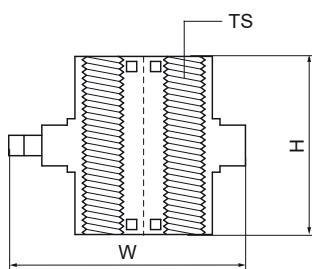

Adaptér na závitovou tyč Walraven starQuick®

(C0525)

pro použití se systémem Walraven starQuick®

Vlastnosti & výhody

- pro upevnění BIS starQuick® Objímky na závitovou tyč
- pro rychlé přidání potrubí k již existující instalaci
- vhodné pro Objímky Walraven starQuick® o rozměrech 10 až 51 mm.
- materiál: PA (polyamid), šedá (odpovídá RAL 7035)
- odolné proti UV, stárnutí, oleji a benzínu
- nekorodují, recyklovatelné, bezhalogenové
- odolné proti teplotám: od cca -40 °C do cca. +90 °C (dlouhodobě); krátkodobě do cca +130 °C

Číslo produktu	Velikost závitů	Celková výška	Celková šířka	Celková hloubka
<i>Písmenné označení</i>	TS	H	W	DtT
<i>Jednotka</i>		mm	mm	mm
0854356	M6	35	56	8.3
0854358	M8	35	22	27