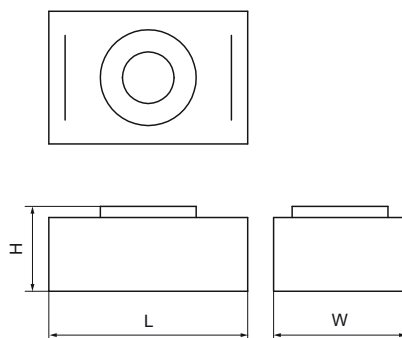

Vzdálenostní blok Walraven starQuick®

(C0530)

pro použití se systémem Walraven starQuick®

Vlastnosti & výhody

- pro upevnění objímky s distančním blokem
- pro upevnění objímky na distanční blok použije minimálně 55 mm dlouhý šroub
- vhodné pro Objímky Walraven starQuick® o rozměrech 10 až 36 mm.
- klip Walraven starQuick® lze snadno naskládat na distanční blok.
- pro větší odstup, distanční bloky mohou být připevněny společně (odstup = vzdálenost ke zdi)
- materiál: upravený PA6 (polyamid), šedá (odpovídá RAL 7035)
- odolné proti UV, ovzduší a chemikáliím
- nekorodují, recyklovatelné, bezhalogenové
- odolné proti teplotám: od cca -40 °C do cca. +90 °C (dlouhodobě); krátkodobě do cca +130 °C

Číslo produktu	Celková výška	Celková šířka	Celková délka
<i>Písmenné označení</i>	<i>H</i>	<i>W</i>	<i>L</i>
<i>Jednotka</i>	<i>mm</i>	<i>mm</i>	<i>mm</i>
0854510	11	17	27