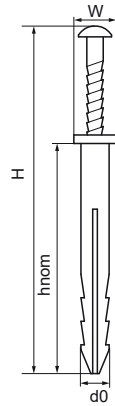

## Šroub Walraven starQuick® s kladivem

(C0535)

pro použití se systémem Walraven starQuick®

### Vlastnosti & výhody

- pro upevnění Objímky Walraven starQuick®
- vhodné pro upevnění na beton, pórobeton, cihly.
- materiál: vřut z oceli, hmoždinka z PA (polyamid), šedá

Číslo produktu	Délka zástrčky	Průměr vrtaného otvoru	Min. Hloubka vrtu	Standardní hloubka zapuštění	Velikost klíčového ovladače	Celková výška	Celková šířka	Celková délka
<i>Písmenné označení</i>	<i>LP</i>	<i>d0</i>	<i>h0 min</i>	<i>hnom</i>	<i>Drive</i>	<i>H</i>	<i>W</i>	<i>L</i>
<i>Jednotka</i>	<i>mm</i>	<i>mm</i>	<i>mm</i>	<i>mm</i>		<i>mm</i>	<i>mm</i>	<i>mm</i>
0854301	40	6	45	40	PZ2 + drážka	80	6	6