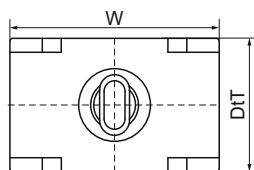

Adaptér Walraven starQuick® Rail

(C0550)

pro použití s kolejnicí Walraven starQuick® Rail

Vlastnosti & výhody

- vhodné pro Objímky Walraven starQuick® do rozměru 32 mm
- pro upevnění Objímky Walraven starQuick® (bez matice) na lištu Walraven starQuick® nebo na adaptér s podpěrou (č. dílu 0854331).
- materiál: upravený PA6 (polyamid), šedá (odpovídá RAL 7035)
- odolné proti UV, stárnutí, oleji a benzínu
- nekorodují, recyklovatelné, bezhalogenové
- odolné proti teplotám: od cca -40 °C do cca. +90 °C (dlouhodobě); krátkodobě do cca +130 °C

Číslo produktu	Pro typ kolejnice	Celková výška	Celková šířka	Celková hloubka
<i>Písmenné označení</i>		<i>H</i>	<i>W</i>	<i>DtT</i>
<i>Jednotka</i>		<i>mm</i>	<i>mm</i>	<i>mm</i>
0854313	27x18, 30x15, 30x20, 30x30, starQuick® Rail	19	35	22