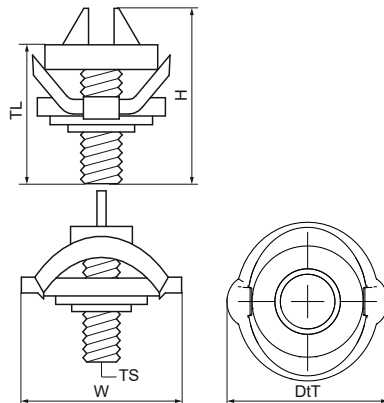

## Walraven starQuick® Hammerfix

(C0580)

pro použití se systémem Walraven starQuick®

### Vlastnosti & výhody

- materiál: kovové části z oceli 1.0332; pružiny z POM (polyoxymethylen), zelená
- pozinkováno

Číslo produktu	Velikost závitu	Délka závitu	Celková výška	Celková šířka	Celková hloubka
<i>Písmenné označení</i>	TS	TL	H	W	DtT
<i>Jednotka</i>		mm	mm	mm	mm
0854338	M8	14	29	35	35