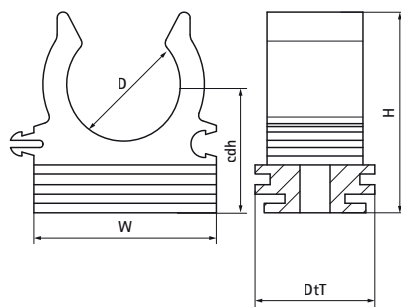

## Walraven Rail Clip 100

(C1018)

pro upevnění kabelů a potrubí ke stěnám, podlahám nebo stropům.

### Vlastnosti & výhody

- jednodílná objímka
- zejména vhodná pro chráničky kabelu či přímo pro kabely s gumovým povlakem
- šetří místo
- vhodné pro upevnění pomocí nastřelovací pistole
- instalace přímo do lišty či pomocí nástavného vrtu M6 (závit se vytvoří při našroubování)
- otvor pro šroub M6
- materiál: PP (polypropylen), šedá (odpovídá RAL 7035)
- bez halogenů
- UV odolné

Číslo produktu	Upevňovací otvor	Celková výška	Celková šířka	Celková hloubka	Připojovací vlákno
<i>Písmenné označení</i>	<i>FH</i>	<i>H</i>	<i>W</i>	<i>DtT</i>	<i>G</i>
<i>Jednotka</i>	<i>mm</i>	<i>mm</i>	<i>mm</i>	<i>mm</i>	
08511018	5	29	24	20	Žádné
08511022	5	38	31	20	Žádné
08511028	5	45	37	20	Žádné
08511035	5	51	45	20	Žádné
08511040	5	56	55	20	Žádné
08511050	5	64	65	20	Žádné