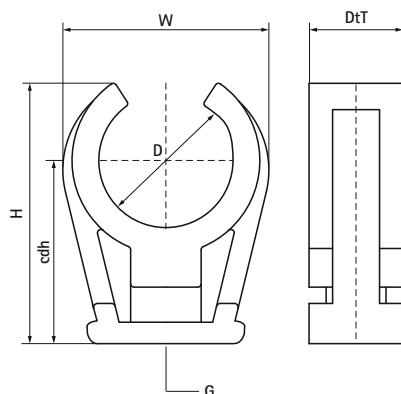

Sedlo Walraven Push-fit – jednoduché (bílé)

(C1025)

pro upevnění kabelů a potrubí ke stěnám, podlahám nebo stropům.

Vlastnosti & výhody

- jednoduchý třmen
- závit M6 je mosazný
- materiál: PP (polypropylen), bílá (odpovídá RAL 9016)
- požární třída B2
- nekoroduje, recyklovatelný, bez halogenů, odolný proti UV záření a stárnutí
- odolné proti teplotám: od cca -30 °C do cca. +90 °C (dlouhodobě); krátkodobě do cca +110 °C
-
-
- pozinkované

Číslo produktu	Celková výška	Celková šířka	Celková hloubka	Objímky Objímky Výška	Připojovací vlákn
<i>Písmenné označení</i>	<i>H</i>	<i>W</i>	<i>DtT</i>	<i>cdh</i>	<i>G</i>
<i>Jednotka</i>	<i>mm</i>	<i>mm</i>	<i>mm</i>	<i>mm</i>	
0853008	18	14	17	13	M6
0853010	21	17	17	16	M6
0853012	21	20	17	17	M6
0853015	25	24	17	18	M6
0853018	31	27	17	23	M6
0853022	36	31	17	26	M6
0853028	46	39	17	32	M6
0853035	51	46	17	33	M6
0853042	53	54	17	39	M6