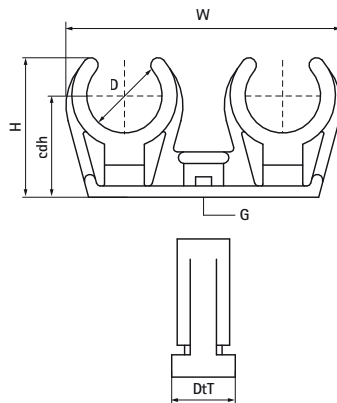

## Sedlo Walraven Push-fit – dvojité (bílé)

(C1027)

pro upevnění kabelů a potrubí ke stěnám, podlahám nebo stropům.

### Vlastnosti & výhody

- jednoduchý třmen
- pro upevnění dvou potrubí
- závit M6 je mosazný
- materiál: PP (polypropylen), bílá (odpovídá RAL 9016)
- požární třída B2
- nekoroduje, recyklovatelné, odolné proti UV a stárnutí materiálu
- odolné proti teplotám: od cca -30 °C do cca. +90 °C (dlouhodobě); krátkodobě do cca +110 °C

Číslo produktu	Celková výška	Celková šířka	Celková hloubka	Objímky Objímky Výška	Připojovací vlákno
<i>Písmenné označení</i>	<i>H</i>	<i>W</i>	<i>DtT</i>	<i>cdh</i>	<i>G</i>
<i>Jednotka</i>	<i>mm</i>	<i>mm</i>	<i>mm</i>	<i>mm</i>	
0853208	18	39	17	18	M6
0853210	21	46	17	21	M6
0853212	22	53	17	22	M6
0853215	25	59	17	25	M6
0853218	31	64	17	31	M6
0853222	36	74	17	36	M6
0853228	46	89	17	16	M6