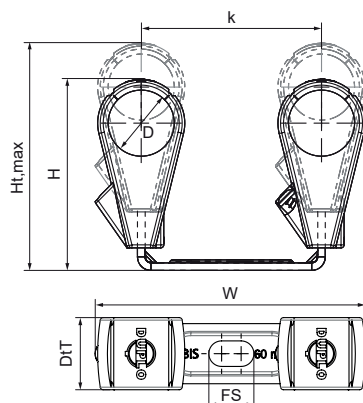

### Vlastnosti & výhody

- upevnění dvou objímek současně
- změna pozice objímky je možná když je uzavřená nebo otevřená - zajištěná je pouze úplně utažená
- objímka chrání před zvuky, které vznikají expanzí nebo kontrakcí potrubí
- nastavitelná vzdálenost mezi potrubím a stěnou
- šroub k uzavírání je přichycen k pásce, což zabraňuje jeho ztrátě
- materiál: přichycení na stěnu z oceli; přichytka z PP (polypropylen), bílá
- požární třída B2
- recyklovatelné, odolné proti UV a stárnutí materiálu
- pozinkováno
- odolné proti teplotám: od cca -30 °C do cca. +90 °C (dlouhodobě); krátkodobě do cca +110 °C

## EPD

Číslo produktu	Celková výška	Celková šířka	Celková hloubka	Maximální výška	Upevňovací štěrba	Vzdálenost od srdce k srdci	Max. Vzdálenost od stěny Objímky	Min. Vzdálenost od stěny Objímky	Maximální povolené zatížení Faz	Maximální povolené zatížení Fax
<i>Písmenné označení</i>	<i>H</i>	<i>W</i>	<i>DtT</i>	<i>Ht,max</i>	<i>FS</i>	<i>k</i>			<i>Fa,z</i>	<i>Fa,x</i>
<i>Jednotka</i>	<i>mm</i>	<i>mm</i>	<i>mm</i>	<i>mm</i>	<i>mm</i>	<i>mm</i>	<i>mm</i>	<i>mm</i>	<i>N</i>	<i>N</i>
3225015	56	85	24	69	15x8,5	60	57	57	220	130
3225022	64	92	24	76	15x8,5	60	61	64	220	130