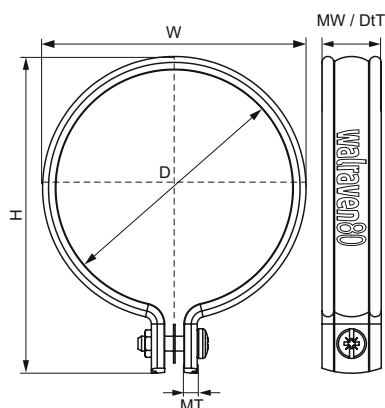

Objímky na PVC trubky Walraven

(C2005)

pro plastové a dešťové vodovodní potrubí

Vlastnosti & výhody

- jednoduchá objímka
- pro upevnění PVC potrubí pro dešťovou vodu
- pro upevnění PVC potrubí
- materiál: tvrzené PVC (polyvinylchlorid), šedá
- UV - stabilní

| Číslo produktu | DN | Připojovací vlákno | Šířka materiálu | Tloušťka materiálu | Celková výška | Celková šířka | Celková hloubka | Maximální povolené zatížení Faz |
|--------------------------|----------|--------------------|-----------------|--------------------|---------------|---------------|-----------------|---------------------------------|
| <i>Písmenné označení</i> | <i>D</i> | <i>G</i> | <i>MW</i> | <i>MT</i> | <i>H</i> | <i>W</i> | <i>DtT</i> | <i>F_{0,z}</i> |
| <i>Jednotka</i> | | | <i>mm</i> | <i>mm</i> | <i>mm</i> | <i>mm</i> | <i>mm</i> | <i>N</i> |
| 1300032 | DN 25 | Žádné | 20 | 4.00 | 60 | 41 | 20 | 700 |
| 1300040 | DN 32 | Žádné | 20 | 4.00 | 67 | 49 | 20 | 700 |
| 1300050 | DN 40 | Žádné | 20 | 4.00 | 78 | 59 | 20 | 700 |
| 1300060 | DN 50 | Žádné | 20 | 4.00 | 87 | 69 | 20 | 700 |
| 1300070 | DN 65 | Žádné | 20 | 4.00 | 97 | 79 | 20 | 700 |
| 1300075 | DN 70 | Žádné | 20 | 4.00 | 102 | 84 | 20 | 700 |
| 1300080 | DN 70 | Žádné | 20 | 4.00 | 107 | 89 | 20 | 700 |
| 1300090 | DN 80 | Žádné | 20 | 4.00 | 117 | 99 | 20 | 700 |
| 1300100 | DN 80 | Žádné | 20 | 4.00 | 127 | 109 | 20 | 700 |
| 1300110 | DN 100 | Žádné | 20 | 4.00 | 137 | 119 | 20 | 700 |
| 1300125 | DN 100 | Žádné | 20 | 4.00 | 152 | 134 | 20 | 700 |