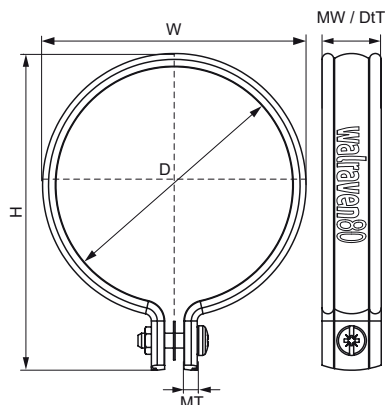

Objímky na PVC trubky Walraven bílá

(C20051)

pro plastové a dešťové vodovodní potrubí

Vlastnosti & výhody

- jednoduchá objímka
- pro upevnění PVC potrubí pro dešťovou vodu
- pro upevnění PVC potrubí
- materiál: tvrdé PVC (polyvinylchlorid), bílý
- UV - stabilní

Číslo produktu	DN	Připojovací vláknó	Šířka materiálu	Tloušťka materiálu	Celková výška	Celková šířka	Celková hloubka	Maximální povolené zatížení Faz	RAL Colour
<i>Písmenné označení</i>	<i>D</i>	<i>G</i>	<i>MW</i>	<i>MT</i>	<i>H</i>	<i>W</i>	<i>DtT</i>	<i>F_{a,z}</i>	
<i>Jednotka</i>			<i>mm</i>	<i>mm</i>	<i>mm</i>	<i>mm</i>	<i>mm</i>	<i>N</i>	
1301080	DN 70	Žádné	20	4.00	107	89	20	700	RAL 9010
1301100	DN 80	Žádné	20	4.00	127	109	20	700	RAL 9010