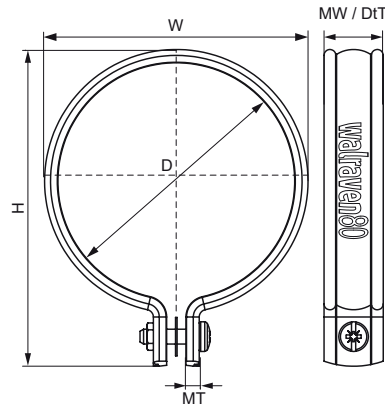

Objímky na PVC trubky Walraven hnědá

(C20052)

pro plastové a dešťové vodovodní potrubí

Vlastnosti & výhody

- jednodílná objímka
- pro upevnění PVC potrubí pro dešťovou vodu
- pro upevnění PVC potrubí
- materiál: tvrdé PVC (polyvinylchlorid), hnědá barva
- UV - stabilní

| Číslo produktu | DN | Připojovací vlákno | Šířka materiálu | Tloušťka materiálu | Celková výška | Celková šířka | Celková hloubka | Maximální povolené zátížení Faz |
|------------------------------|----------|-----------------------|--------------------|-----------------------|------------------|------------------|--------------------|--|
| <i>Písmenné označení</i> | <i>D</i> | <i>G</i> | <i>MW</i> | <i>MT</i> | <i>H</i> | <i>W</i> | <i>DtT</i> | <i>F_{0,z}</i> |
| <i>Jednotka</i> | | | <i>mm</i> | <i>mm</i> | <i>mm</i> | <i>mm</i> | <i>mm</i> | <i>N</i> |
| 1304080 | DN 70 | Žádné | 20 | 4.00 | 107 | 89 | 20 | 700 |