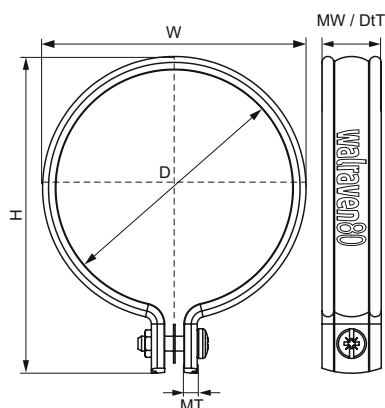

Objímky na PVC trubky Walraven Heavy Grey

(C20053)

pro plastové a dešťové vodovodní potrubí

Vlastnosti & výhody

- jednodílná objímka
- pro upevnění PVC potrubí pro dešťovou vodu
- pro upevnění PVC potrubí
- materiál: tvrdé PVC (polyvinylchlorid), těžká šedá barva
- UV - stabilní

Číslo produktu	DN	Připojovací vláknó	Šírka materiálu	Tloušťka materiálu	Celková výška	Celková šířka	Celková hloubka	Maximální povolené zatížení Faz
<i>Písmenné označení</i>	<i>D</i>	<i>G</i>	<i>MW</i>	<i>MT</i>	<i>H</i>	<i>W</i>	<i>DtT</i>	<i>F_{0,z}</i>
<i>Jednotka</i>			<i>mm</i>	<i>mm</i>	<i>mm</i>	<i>mm</i>	<i>mm</i>	<i>N</i>
1370110	DN 100	Žádné	20	6.00	120	138	20	1,360
1370125	DN 100	Žádné	20	6.00	135	153	20	1,360
1370160	DN 150	Žádné	20	6.00	20	170	188	1,360