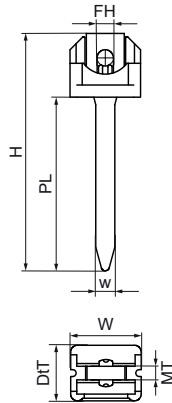

## Upevňování nehtů Walraven B

(C3005)

příslušenství pro Objímky Walraven z PVC

### Vlastnosti & výhody

- materiál: hřeb z oceli (žárový zinek); osazení z PA (polyamid)

Číslo produktu	Délka kolíku	Upevňovací otvor	Tloušťka materiálu	Šířka	Celková výška	Celková šířka	Celková hloubka
<i>Písmenné označení</i>	<i>PL</i>	<i>FH</i>	<i>MT</i>	<i>w</i>	<i>H</i>	<i>W</i>	<i>DtT</i>
<i>Jednotka</i>	<i>mm</i>	<i>mm</i>	<i>mm</i>	<i>mm</i>	<i>mm</i>	<i>mm</i>	<i>mm</i>
1401065	64	6.5	5.00	7	87.5	26	20.5