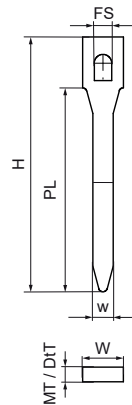

Upevňování nehtů Walraven R-2

(C3006)

příslušenství pro Objímky Walraven z PVC

Vlastnosti & výhody

- materiál: ocelový hřebík (žárově zinkovaný)

Číslo produktu	Délka kolíku	Upevňovací štěrba	Tloušťka materiálu	Šířka	Celková výška	Celková šířka	Celková hloubka
<i>Písmenné označení</i>	<i>PL</i>	<i>FS</i>	<i>MT</i>	<i>w</i>	<i>H</i>	<i>W</i>	<i>DtT</i>
<i>Jednotka</i>	<i>mm</i>	<i>mm</i>	<i>mm</i>	<i>mm</i>	<i>mm</i>	<i>mm</i>	<i>mm</i>
1411065	64	9x6	5,00	7	87,5	14	5