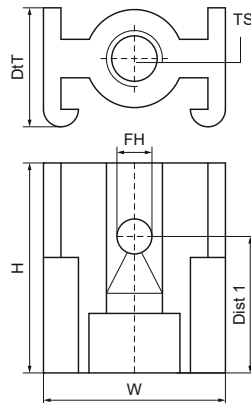

## Závitový konektor Walraven

(C3010)

příslušenství pro Objímky Walraven z PVC

### Vlastnosti & výhody

- s čelistí, která uchytí pásku
- materiál: závitová spojka z PC (polykarbonát)
- nárazuvzdorné

Číslo produktu	Velikost závitů	Typ vláknů	Celková výška	Celková šířka	Celková hloubka
<i>Písmenné označení</i>	<i>TS</i>	<i>TT</i>	<i>H</i>	<i>W</i>	<i>DtT</i>
<i>Jednotka</i>			<i>mm</i>	<i>mm</i>	<i>mm</i>
1452006	M6	Metrický	25.8	26.3	17.5
1452008	M8	Metrický	25.8	26.3	17.5