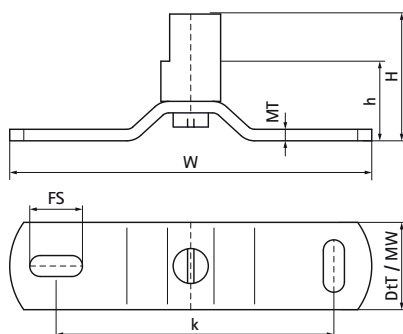

Držák dilatační spáry Walraven (BUP1000)

(C3015)

příslušenství pro Objímky Walraven z PVC

Vlastnosti & výhody

- pro upevnění potrubí pro dešťovou vodu přes vyrovnávací spáry
- s čelistí, která uchytí pásku
- materiál: spojovací úchyt z oceli; spojka z PC (polykarbonát), šedá
- výrobek je součástí systému Walraven BIS UltraProtect® 1000
- vhodné pro vnitřní i vnější instalace
- testováno dle ISO 9227, test v solné mlze min. 1 000 hodin (max. 5% koroze)

Číslo produktu	Celková výška	Celková šířka	Celková hloubka	Výška	Tloušťka materiálu	Šířka materiálu	Upeňovací štěrba	Vzdálenost od srdce k srdci
<i>Písmenné označení</i>	<i>H</i>	<i>W</i>	<i>DtT</i>	<i>h</i>	<i>MT</i>	<i>MW</i>	<i>FS</i>	<i>k</i>
<i>Jednotka</i>	<i>mm</i>	<i>mm</i>	<i>mm</i>	<i>mm</i>	<i>mm</i>	<i>mm</i>	<i>mm</i>	<i>mm</i>
1481000	36	104	25	25	3.00	25	15x8,5	80