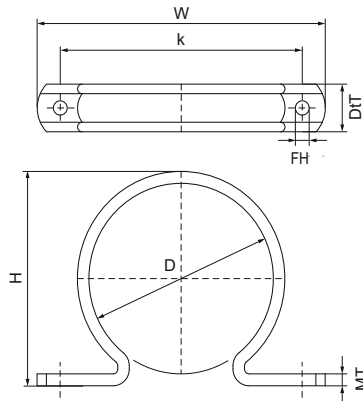

Sedlo Walraven z PVC

(C3505)

pro plastové potrubí

Vlastnosti & výhody

- jednoduchý třmen
- navrženo tak, že je potrubí odděleno od podlahy
- materiál: tvrzené PVC (polyvinylchlorid), šedá nebo bílá
- UV - stabilní

Číslo produktu	Upevňovací otvor	Vzdálenost od srdce k srdci	Tloušťka materiálu	Celková výška	Celková šířka	Celková hloubka	Maximální povolené zatížení Faz
<i>Písmenné označení</i>	<i>FH</i>	<i>k</i>	<i>MT</i>	<i>H</i>	<i>W</i>	<i>DtT</i>	<i>F_{0,z}</i>
<i>Jednotka</i>	<i>mm</i>	<i>mm</i>	<i>mm</i>	<i>mm</i>	<i>mm</i>	<i>mm</i>	<i>N</i>
1800032	6	53	4.50	45	73	20	300
1800040	6	57	4.50	52	77	20	300
1800050	6	68	4.50	63	88	20	300
1800063	6	79	4.50	74	99	20	300
1800070	6	79	4.50	83	99	20	300
1800075	6	78	4.50	88	98	20	300
1800080	6	101	4.50	90	121	20	300
1800100	6	111	4.50	114	131	20	300
1800110	6	107	4.50	124	127	20	300
1800125	6	123	4.50	138	143	20	300