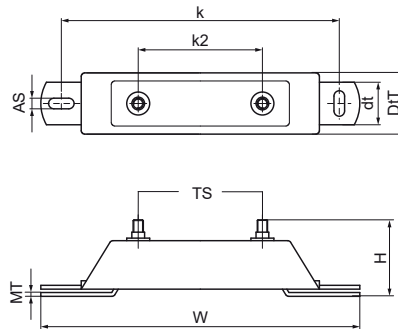

## Sestava upevňovacího bodu Walraven dB-FiX® 80

(E0520)

pro zvukově izolovaný pevný bod

### Vlastnosti & výhody

- zvukově izolovaný pevný bod pro potrubí až do Ø 2" (objímka BIS HD500 Ø 59 - 65 mm)
- velmi stabilní
- materiál: ocel
- pozinkováno
- zvuková izolace z lisované EPDM gumy
- zvukově izolační obložení podle DIN 4109

Číslo produktu	Celková výška	Celková šířka	Celková hloubka	Hloubka	Kotvicí štěrбина	Vzdálenost od srdce k srdci	Vzdálenost od srdce k srdci 2	Tloušťka materiálu	Velikost závitu	Maximální povolené zatížení Faz	Maximální povolené zatížení Fay
<i>Písmenné označení</i>	<i>H</i>	<i>W</i>	<i>DtT</i>	<i>Dt</i>	<i>AS</i>	<i>k</i>	<i>k 2</i>	<i>MT</i>	<i>TS</i>	<i>Fa,z</i>	<i>Fa,y</i>
<i>Jednotka</i>	<i>mm</i>	<i>mm</i>	<i>mm</i>	<i>mm</i>	<i>mm</i>	<i>mm</i>	<i>mm</i>	<i>mm</i>		<i>N</i>	<i>N</i>
6693008	80	290	54	30	20x10,5	250	100	3.00	M10	3,000	2,700