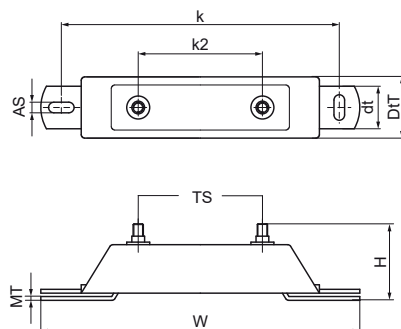

Sestava upevňovacího bodu Walraven dB-FiX® 200

(E0525)

pro zvukově izolovaný pevný bod

Vlastnosti & výhody

- zvukově izolovaný pevný bod pro potrubí až do 8" (objímka BIS HD500 Ø 217 - 227 mm)
- velmi stabilní
- materiál: ocel
- pozinkováno
- zvuková izolace z lisované EPDM gumy
- zvukově izolační obložení podle DIN 4109

Číslo produktu	Celková výška	Celková šířka	Celková hloubka	Hloubka	Kotvicí štěršina	Vzdálenost od srdce k srdci	Vzdálenost od srdce k srdci 2	Tloušťka materiálu	Velikost závitu	Maximální povolené zatížení Faz	Maximální povolené zatížení Fay
<i>Písmenné označení</i>	<i>H</i>	<i>W</i>	<i>DtT</i>	<i>Dt</i>	<i>AS</i>	<i>k</i>	<i>k 2</i>	<i>MT</i>	<i>TS</i>	<i>Fa,z</i>	<i>Fa,y</i>
<i>Jednotka</i>	<i>mm</i>	<i>mm</i>	<i>mm</i>	<i>mm</i>	<i>mm</i>	<i>mm</i>	<i>mm</i>	<i>mm</i>		<i>N</i>	<i>N</i>
6693020	100	375	65	50	30x12,5	325	145.5	4.00	M12	7,000	6,600