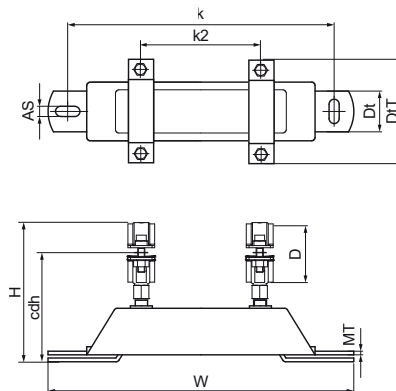

Sada pro montáž upevňovacího bodu Walraven dB-FiX® 80

(E0530)

pro zvukově izolovaný pevný bod

Vlastnosti & výhody

- velmi stabilní
- materiál: ocel
- pozinkováno
- zvuková izolace z lisované EPDM gumy
- zvukově izolační obložení podle DIN 4109
- se skládá z: 1 sestava upevňovacího bodu Walraven dB-FiX® 80 (č. dílu 6693008), 2 vysoce odolné Objímky HD500.

Číslo produktu	Celková výška	Celková šířka	Celková hloubka	Objímky Objímky Výška	Hloubka	Kotvicí šterbina	Vzdálenost od srdce k srdci	Vzdálenost od srdce k srdci 2	Tloušťka materiálu	Velikost závitů	Maximální povolené zátížení Faz	Maximální povolené zátížení Fay
<i>Písmenné označení</i>	<i>H</i>	<i>W</i>	<i>DtT</i>	<i>cdh</i>	<i>Dt</i>	<i>AS</i>	<i>k</i>	<i>k 2</i>	<i>MT</i>	<i>TS</i>	<i>Fa,z</i>	<i>Fa,y</i>
<i>Jednotka</i>	<i>mm</i>	<i>mm</i>	<i>mm</i>	<i>mm</i>	<i>mm</i>	<i>mm</i>	<i>mm</i>	<i>mm</i>	<i>mm</i>		<i>N</i>	<i>N</i>
2622025	134	290	91	112	30	20x10,5	250	100	3.00	M10	3,000	2,700
2622032	143	290	102	116	30	20x10,5	250	100	3.00	M10	3,000	2,700
2622040	150	290	109	120	30	20x10,5	250	100	3.00	M10	3,000	2,700
2622050	163	290	122	126	30	20x10,5	250	100	3.00	M10	3,000	2,700