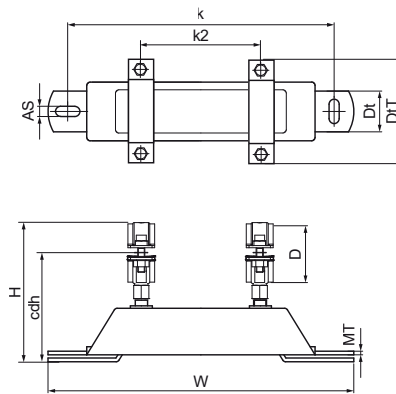

## Sada pro montáž upevňovacího bodu Walraven dB-FiX® 200

(E0535)

pro zvukově izolovaný pevný bod

Číslo produktu	Celková výška	Celková šířka	Celková hloubka	Objímky Objímky Výška	Hloubka	Kotvicí šterbina	Vzdálenost od srdce k srdci	Vzdálenost od srdce k srdci 2	Tloušťka materiálu	Velikost závitů	Maximální povolené zatížení Faz	Maximální povolené zatížení Fay
<i>Písmenné označení</i>	<i>H</i>	<i>W</i>	<i>DtT</i>	<i>cdh</i>	<i>Dt</i>	<i>AS</i>	<i>k</i>	<i>k 2</i>	<i>MT</i>	<i>TS</i>	<i>Fa,z</i>	<i>Fa,y</i>
<i>Jednotka</i>	<i>mm</i>	<i>mm</i>	<i>mm</i>	<i>mm</i>	<i>mm</i>	<i>mm</i>	<i>mm</i>	<i>mm</i>	<i>mm</i>		<i>N</i>	<i>N</i>
2622065	201	375	137	157	50	30x12,5	325	145,5	4,00	M12	7,000	6,600
2622080	208	375	152	164	50	30x12,5	325	145,5	4,00	M12	7,000	6,600
2622100	239	375	175	176	50	30x12,5	325	145,5	4,00	M12	7,000	6,600
2622125	263	375	200	188	50	30x12,5	325	145,5	4,00	M12	7,000	6,600
2622150	292	375	240	202	50	30x12,5	325	145,5	4,00	M12	7,000	6,600