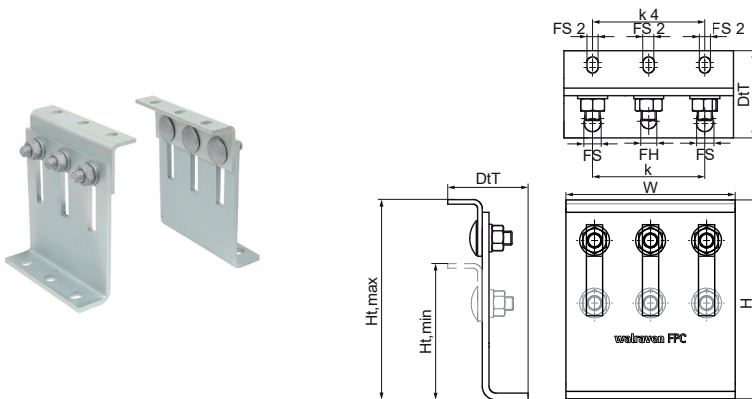

Walraven Fixpoint Console 'Light' (BUP1000)

(E0549)

Vlastnosti & výhody

Číslo produktu	Minimální výška	Maximální výška	Upevňovací štěrбина	Upevňovací otvor	Vzdálenost od srdce k srdci	Upevňovací slot 2	Vzdálenost od srdce k srdci 4	Celková šířka	Celková výška	Celková hloubka
<i>Písmenné označení</i>	<i>Ht,min</i>	<i>Ht,max</i>	<i>FS</i>	<i>FH</i>	<i>k</i>	<i>FS 2</i>	<i>k 4</i>	<i>W</i>	<i>H</i>	<i>DtT</i>
<i>Jednotka</i>	<i>mm</i>	<i>mm</i>	<i>mm</i>	<i>mm</i>	<i>mm</i>	<i>mm</i>	<i>mm</i>	<i>mm</i>	<i>mm</i>	<i>mm</i>
6698204	110	167	17x13	14	90	13x9	90	136	150	70