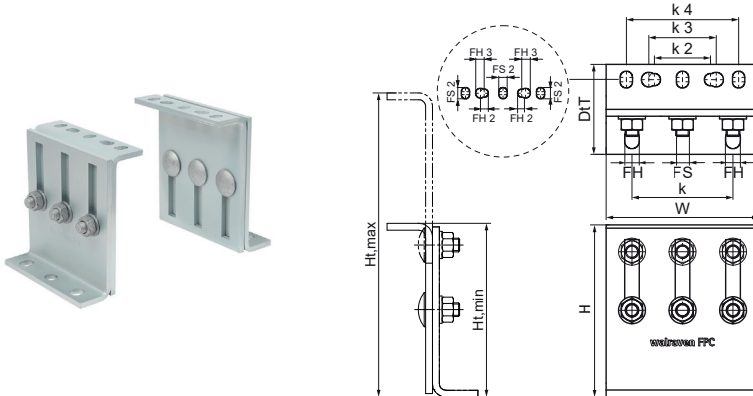

## Walraven Fixpoint Console 'Medium' (BUP1000)

(E0551)

### Vlastnosti & výhody

Číslo produktu	Minimální výška	Maximální výška	Maximální povolené zatížení Faz	Maximální povolené zatížení Fay	Maximální povolené zatížení Fax	Upevňovací štěrбина FS	Upevňovací otvor FH	Vzdálenost od srdce k srdci k	Upevňovací slot FS 2	Upevňovací otvor FH 2	Upevňovací otvor FH 3	Vzdálenost od srdce k srdci k 2	Vzdálenost od srdce k srdci k 3	Vzdálenost od srdce k srdci k 4	Celková šířka W	Celková výška H	Celková hloubka DtT
Písmenné označení	Ht,min	Ht,max	Fa,z	Fa,y	Fa,x	FS	FH	k	FS 2	FH 2	FH 3	k 2	k 3	k 4	W	H	DtT
Jednotka	mm	mm	N	N	N	mm	mm	mm	mm	mm	mm	mm	mm	mm	mm	mm	mm
6698206	153	268	14,300	11,500	3,200	17x13	14	90	15x11	11	13	50	60	100	136	153	80