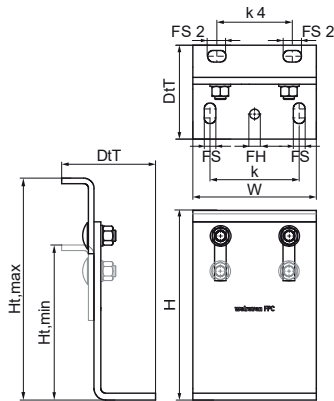

Walraven Fixpoint Console 'Heavy' (BUP1000)

(E0554)

Vlastnosti & výhody

Číslo produktu	Minimální výška	Maximální výška	Maximální povolené zatížení Faz	Maximální povolené zatížení Fay	Maximální povolené zatížení Fax	Upevňovací šterbina	Upevňovací otvor	Vzdálenost od srdce k srdci	Upevňovací slot 2	Vzdálenost od srdce k srdci 4	Celková šířka	Celková výška	Celková hloubka
<i>Písmenné označení</i>	<i>Ht,min</i>	<i>Ht,max</i>	<i>Fa,z</i>	<i>Fa,y</i>	<i>Fa,x</i>	<i>FS</i>	<i>FH</i>	<i>k</i>	<i>FS 2</i>	<i>k 4</i>	<i>W</i>	<i>H</i>	<i>DtT</i>
<i>Jednotka</i>	<i>mm</i>	<i>mm</i>	<i>N</i>	<i>N</i>	<i>N</i>	<i>mm</i>	<i>mm</i>	<i>mm</i>	<i>mm</i>	<i>mm</i>	<i>mm</i>	<i>mm</i>	<i>mm</i>
6698208	226	333	10,000	9,300	3,700	30x17	17	130	27x17	110	180	260	137