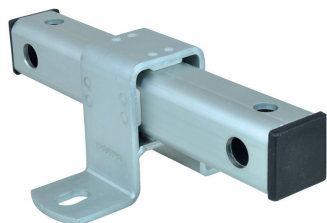

## Rozšiřující vodící sestava Walraven (BUP1000)

(E1040)

upevnění pomocí posuvných sestav

### Vlastnosti & výhody

- stabilní opora pro přizpůsobení tepelné roztažnosti nebo smršťování potrubí.
- upevnění přímo na konstrukci budovy nebo v kombinaci s kolejnicovými systémy.
- vhodné pro montáž na strop (zavěšené) i na podlahu (stojící).
- vhodné pro montáž na strop (zavěšením) a montáž na podlahu (stojící montáž)
- posuvník lze otáčet, takže je vhodný pro 2 závity
- různé možnosti připojení, lze kombinovat s Bifix® G2 nebo HD1501 Objímky
- materiál: kovové části z oceli; kluzné díly z PE
- výrobek je součástí systému Walraven BIS UltraProtect® 1000
- vhodné pro vnitřní i vnější instalace
- testováno dle ISO 9227, test v solné mlze min. 1 000 hodin (max. 5% koroze)