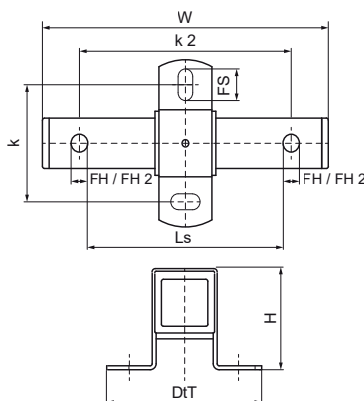

## Rozšiřující vodící sestava Walraven (BUP1000)

(E1040)

upevnění pomocí posuvných sestav

| Číslo produktu           | Celková výška | Celková šířka | Celková hloubka | Upevňovací otvor | Upevňovací otvor 2 | Upevňovací štěrбина | Vzdálenost od srdce k srdci | Vzdálenost od srdce k srdci 2 | Vzdálenost snímků | Maximální povolené zatížení Faz |
|--------------------------|---------------|---------------|-----------------|------------------|--------------------|---------------------|-----------------------------|-------------------------------|-------------------|---------------------------------|
| <i>Písmenné označení</i> | <i>H</i>      | <i>W</i>      | <i>DtT</i>      | <i>FH</i>        | <i>FH 2</i>        | <i>FS</i>           | <i>k</i>                    | <i>k 2</i>                    | <i>Ls</i>         | <i>Fa,z</i>                     |
| <i>Jednotka</i>          | <i>mm</i>     | <i>mm</i>     | <i>mm</i>       | <i>mm</i>        | <i>mm</i>          | <i>mm</i>           | <i>mm</i>                   | <i>mm</i>                     | <i>mm</i>         | <i>N</i>                        |
| 6668813                  | 90            | 255           | 146             | 13               | 17                 | 20x13               | 100                         | 200                           | 120               | 7,500                           |